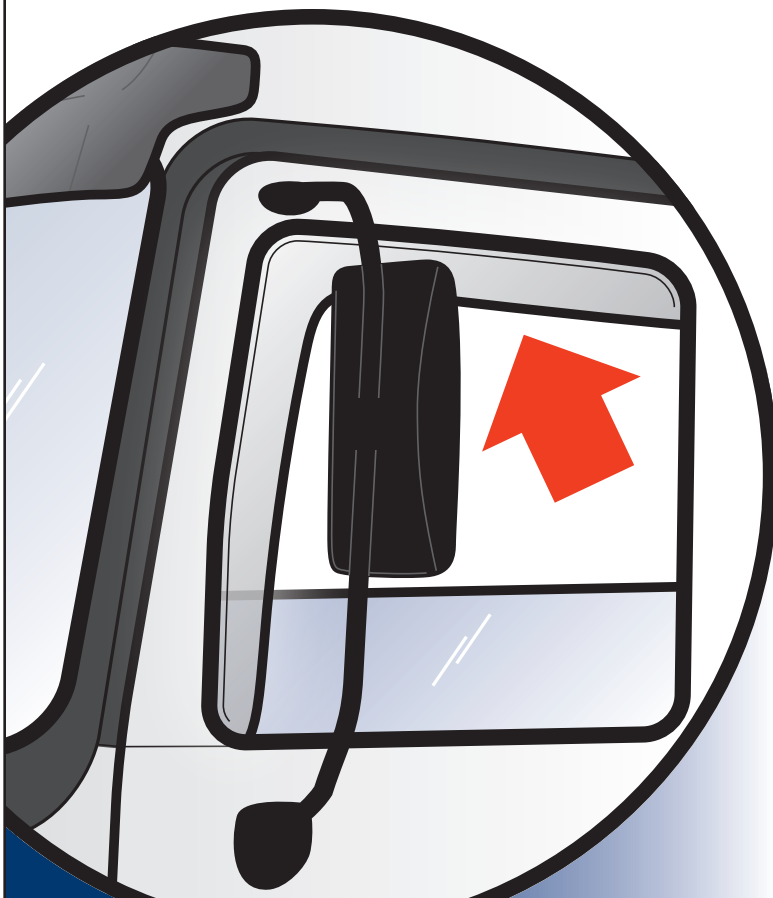

# ZIJRUIT WINDSCHERMEN

- Gegoten kwaliteits acrylglas (3 mm)
- Eenvoudige montage d.m.v. klem- of schroefstelsel
- Bij geopende zijruit geen last van binnenwaaiende insecten of binnenstromend regenwater
- Minder windgeruis
- Optimale luchtcirculatie in uw cabine