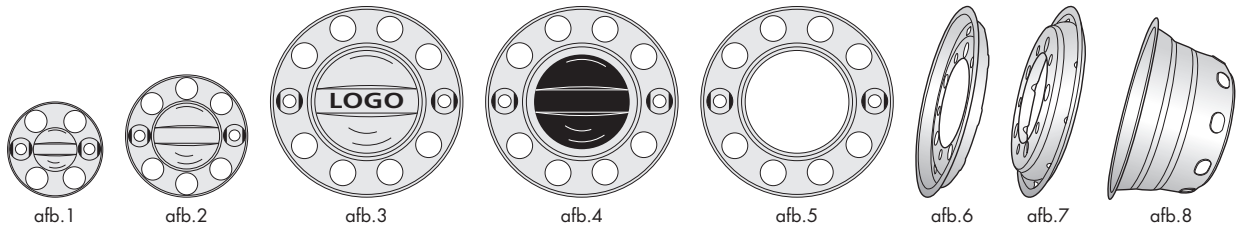

Wielsierplaten & wielsierringen

Wielsierplaat	<i>bestelnr.</i>	<i>passend voor</i>	<i>type</i>	<i>uitvoering</i>	<i>model</i>	<i>stc*</i>	<i>afb.</i>
(<u>wielbout</u> bevestiging)	20-3331 20-3340 20-3341 20-3346 20-3356 20-3359 20-3365	universeel universeel universeel universeel Iveco universeel universeel		roestvrijstaal zwart, staal roestvrijstaal roestvrijstaal roestvrijstaal roestvrijstaal roestvrijstaal	6-gaats 8-gaats 8-gaats 8-gaats 10-gaats 10-gaats 10-gaats	205 245 245 275 335 335 335	1 2 2 2 3 3 4
Wielsierring	<i>bestelnr.</i>	<i>passend voor</i>	<i>type</i>	<i>uitvoering</i>	<i>model</i>	<i>stc*</i>	<i>afb.</i>
(<u>wielbout</u> bevestiging)	20-3345 20-3350 20-3360 20-3362 20-120006 20-120007 20-120058	universeel universeel universeel universeel Daf, Iveco, Scania MAN, Mercedes, Renault, Volvo universeel		zwart, staal zwart, staal roestvrijstaal roestvrijstaal roestvrijstaal roestvrijstaal roestvrijstaal	8-gaats 10-gaats 10-gaats 10-gaats 10-gaats 10-gaats 10-gaats	275 335 335 335 335 335 335	5 5 5 5 6 6 7
Inzetvelgset	<i>bestelnr.</i>	<i>passend voor</i>	<i>type</i>	<i>uitvoering</i>	<i>model</i>	<i>stc*</i>	<i>afb.</i>
(<u>wielbout</u> bevestiging)	20-120036 20-120037	universeel universeel		roestvrijstaal roestvrijstaal	10-gaats 10-gaats	335 335	8 8
Wielsierplaat en -ring	<i>bestelnr.</i>	<i>type</i>	<i>uitvoering</i>	<i>Ø wiel</i>	<i>afb.</i>		
(<u>ring</u> bevestiging)	20-3320 20-3325 20-3420 20-3425	plaat, voor plaat, achter ring, achter, diep ring, achter	roestvrijstaal roestvrijstaal roestvrijstaal roestvrijstaal	22½" 22½" 22½" 22½"	9 10 11 12		
Wielsierplaat en -ring	<i>bestelnr.</i>	<i>type</i>	<i>uitvoering</i>	<i>Ø wiel</i>	<i>afb.</i>		
(<u>velg</u> bevestiging)	20-3390 20-3392 20-3394 20-3396 20-3391 20-3393 20-3395 20-3400 20-3405	plaat, voor plaat, voor plaat, voor, h = 65 plaat, voor, h = 92 plaat, achter plaat, achter plaat, achter ring, achter plaat, achter, h= 92	roestvrijstaal roestvrijstaal roestvrijstaal roestvrijstaal roestvrijstaal roestvrijstaal roestvrijstaal roestvrijstaal roestvrijstaal	17½" 19½" 22½" 22½" 17½" 19½" 22½" 22½" 22½"	13 13 13 14 15 15 15 16 17		