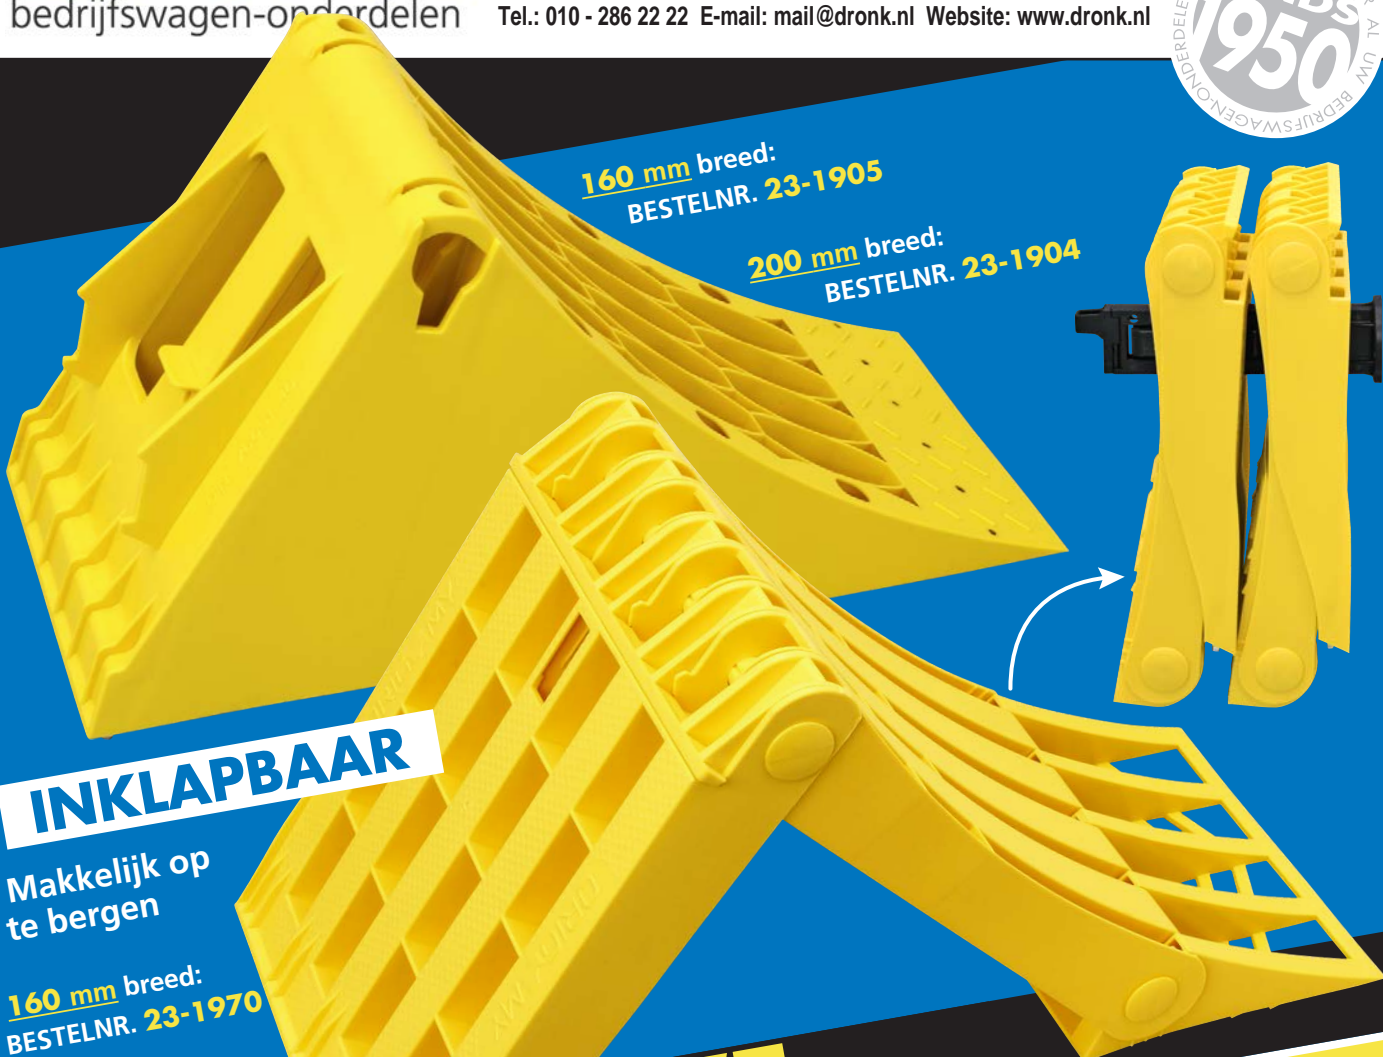

**Dronk Assortiment**

**160 mm breed:**  
BESTELNR. 23-1905

**200 mm breed:**  
BESTELNR. 23-1904

**INKLAPBAAR**

Makkelijk op te bergen

**160 mm breed:**  
BESTELNR. 23-1970

**200 mm breed:**  
BESTELNR. 23-1975

onze **NIEUWE LIJN** wielkeggen

Kunststof, voor 1 wielkeg

**160 mm breed:**  
BESTELNR. 23-1919

**200 mm breed:**  
BESTELNR. 23-1920

Kunststof, voor 2 inklapbare wielkeggen

**160 mm breed:**  
BESTELNR. 23-1972