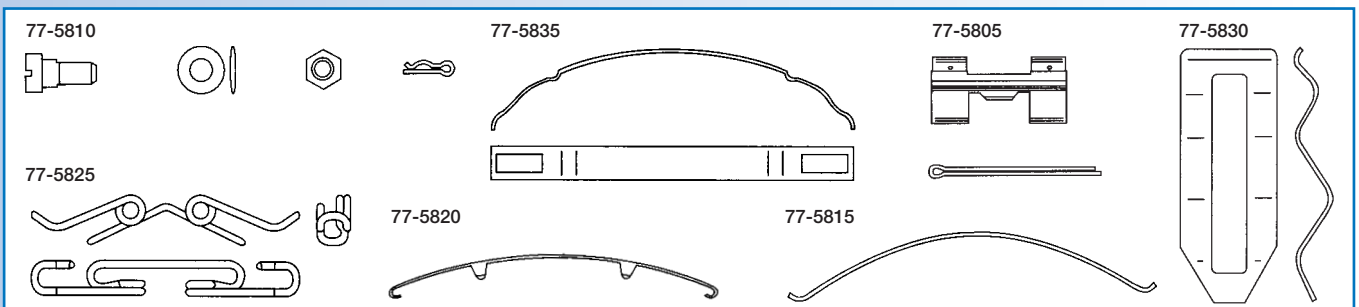

ZÉÉR GROOT PROGRAMMA...

MAAR OOK...

EN OOK...

... En nog vele meer !

DIRECT UIT VOORRAAD LEVERBAAR

o.a. bestemd voor vrachtwagens, heftrucks, grondverzet en bestelbussen

Filialen:

Amsterdam	Bornhout 13	1046 BE	Sloterdijk III	Tel.: 020 - 497 61 36	amsterdam@dronk.nl
Bemmel	Nijverheidstraat 36	6681 LN	Pannenhuis	Tel.: 026 - 325 90 11	bemmel@dronk.nl
Gorinchem	Avelingen West 39	4202 MS	Avelingen	Tel.: 0183 - 63 48 42	gorinchem@dronk.nl
Maasdijk	Transportweg 15	2676 LM	Coldenhove Zuid	Tel.: 0174 - 51 12 00	maasdijk@dronk.nl
Roosendaal	Belder 3	4704 RK	Borchwerf	Tel.: 0165 - 56 10 30	roosendaal@dronk.nl
Tilburg	Jules Verneweg 96a	5015 BM	Loven	Tel.: 013 - 532 14 04	tilburg@dronk.nl