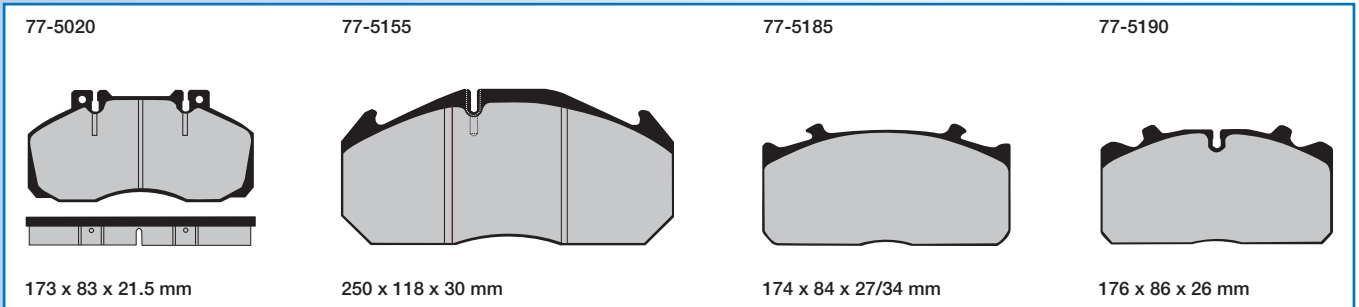

ZÉÉR GROOT PROGRAMMA...

MAAR OOK...

EN OOK...

... En nog vele meer !

DIRECT UIT VOORRAAD LEVERBAAR

o.a. bestemd voor vrachtwagens, heftrucks, grondverzet en bestelbussen

Filialen:

Amsterdam	Bornhout 13	1046 BE	Sloterdijk III	Tel.: 020 - 497 61 36	amsterdam@dronk.nl
Bemmel	Nijverheidstraat 36	6681 LN	Pannenhuis	Tel.: 026 - 325 90 11	bemmel@dronk.nl
Gorinchem	Avelingen West 39	4202 MS	Avelingen	Tel.: 0183 - 63 48 42	gorinchem@dronk.nl
Maasdijk	Transportweg 15	2676 LM	Coldenhove Zuid	Tel.: 0174 - 51 12 00	maasdijk@dronk.nl
Roosendaal	Belder 3	4704 RK	Borchwerf	Tel.: 0165 - 56 10 30	roosendaal@dronk.nl
Tilburg	Jules Verneweg 96a	5015 BM	Loven	Tel.: 013 - 532 14 04	tilburg@dronk.nl