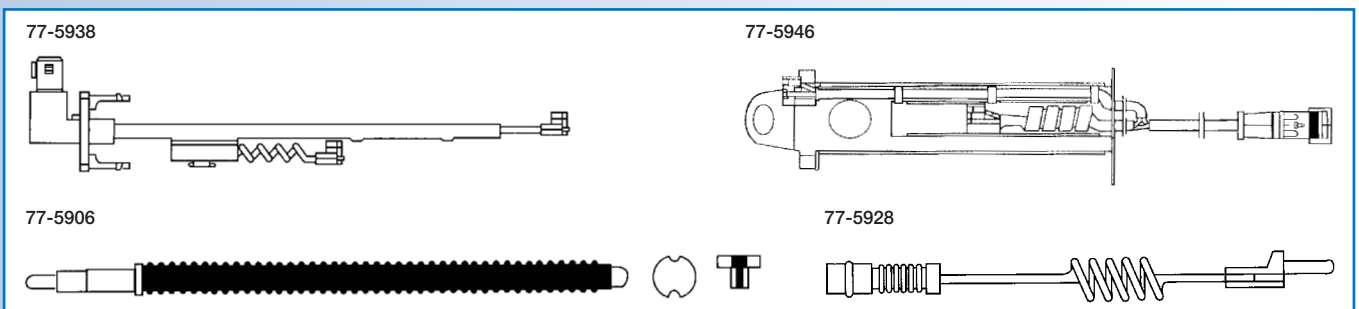

ZÉÉR GROOT PROGRAMMA...

MAAR OOK...

EN OOK...

... En nog vele meer !

DIRECT UIT VOORRAAD LEVERBAAR

o.a. bestemd voor vrachtwagens, heftrucks, grondverzet en bestelbussen

Filialen:

Amsterdam	Bornhout 13	1046 BE	Sloterdijk III	Tel.: 020 - 497 61 36	amsterdam@dronk.nl
Bemmel	Nijverheidstraat 36	6681 LN	Pannenhuis	Tel.: 026 - 325 90 11	bemmel@dronk.nl
Gorinchem	Avelingen West 39	4202 MS	Avelingen	Tel.: 0183 - 63 48 42	gorinchem@dronk.nl
Maasdijk	Transportweg 15	2676 LM	Coldenhove Zuid	Tel.: 0174 - 51 12 00	maasdijk@dronk.nl
Roosendaal	Belder 3	4704 RK	Borchwerf	Tel.: 0165 - 56 10 30	roosendaal@dronk.nl
Tilburg	Jules Verneweg 96a	5015 BM	Loven	Tel.: 013 - 532 14 04	tilburg@dronk.nl