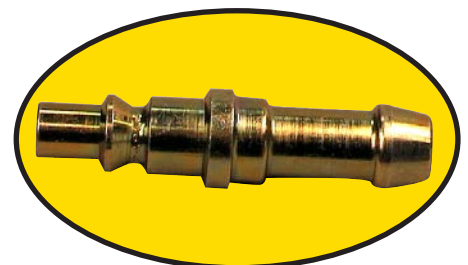

INSTEEKNIPPELS & KOPPELINGEN

Uitwisselbaar met o.a. Orion en Rectus

Koppeling met BSP binnendraad

1/4	bestelnr. 55-061101
3/8	bestelnr. 55-061102
1/2	bestelnr. 55-061103

Insteeknippel met BSP binnendraad

1/4	bestelnr. 55-066101
3/8	bestelnr. 55-066102

Insteeknippel met BSPT buitendraad, gepretefloniseerd

1/4	bestelnr. 55-066151
3/8	bestelnr. 55-066152

Insteeknippel met slangaansluiting

6-8mm	bestelnr. 55-066806
8-9mm	bestelnr. 55-066808
10mm	bestelnr. 55-066810