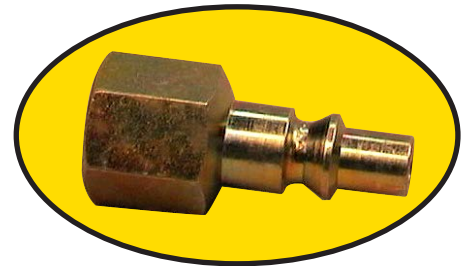

INSTEEKNIPPELS & KOPPELINGEN

Uitwisselbaar met o.a. Orion en Rectus

Koppeling met BSP binnendraad

1/4	bestelnr. 55-061101
3/8	bestelnr. 55-061102
1/2	bestelnr. 55-061103

Insteeknippel met BSP binnendraad

1/4	bestelnr. 55-066101
3/8	bestelnr. 55-066102

Insteeknippel met BSPT buitendraad, gepretefloniseerd

1/4	bestelnr. 55-066151
3/8	bestelnr. 55-066152

Insteeknippel met slangaansluiting

6-8mm	bestelnr. 55-066806
8-9mm	bestelnr. 55-066808
10mm	bestelnr. 55-066810