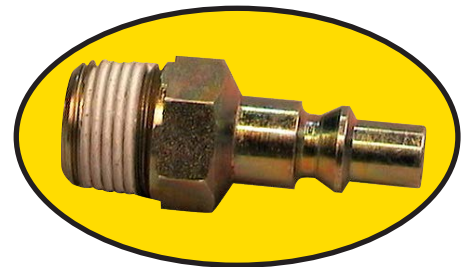

INSTEEKNIPPELS & KOPPELINGEN

Uitwisselbaar met o.a. Orion en Rectus

Koppeling met BSP binnendraad

1/4	bestelnr. 55-061101
3/8	bestelnr. 55-061102
1/2	bestelnr. 55-061103

Insteeknippel met BSP binnendraad

1/4	bestelnr. 55-066101
3/8	bestelnr. 55-066102

Insteeknippel met BSPT buitendraad, gepretefloniseerd

1/4	bestelnr. 55-066151
3/8	bestelnr. 55-066152

Insteeknippel met slangaansluiting

6-8mm	bestelnr. 55-066806
8-9mm	bestelnr. 55-066808
10mm	bestelnr. 55-066810