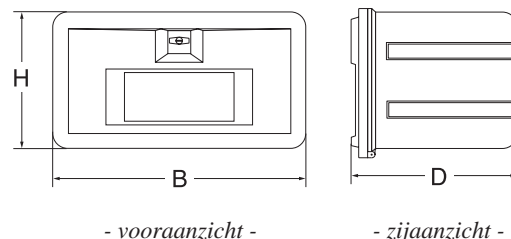

KUNSTSTOF GEREEDSCHAPSKISTEN EN OPHANGBEUGELS VOOR VRACHT- OF AANHANGWAGENS

Uitgave: MAART 2024

AFB.1

- *robuust*
- *roest niet*
- *afsluitbaar*
- *duurzaam*
- *licht*

AFB.2

BESTELNR.	OMSCHRIJVING	B (BREEDTE) x H (HOOGTE) x D (DIEPTE)	AFB.
57-145	KUNSTSTOF GEREEDSCHAPSKIST MET 4 MONTAGE GATEN IN BOVENKANT (M10)	450 x 380 x 400 mm	1
57-152	KUNSTSTOF GEREEDSCHAPSKIST MET 4 MONTAGE GATEN IN BOVENKANT (M10)	520 x 360 x 360 mm	1
57-158	KUNSTSTOF GEREEDSCHAPSKIST MET 4 MONTAGE GATEN IN BOVENKANT (M10)	580 x 400 x 450 mm	1
57-62-A	KUNSTSTOF GEREEDSCHAPSKIST MET 4 MONTAGE GATEN IN BOVENKANT (M10)	620 x 360 x 400 mm	1
57-62 57-21062	KUNSTSTOF GEREEDSCHAPSKIST OPHANGBEUGELSET VOOR 57-62	620 x 360 x 610 mm	1
57-165 57-21165	KUNSTSTOF GEREEDSCHAPSKIST (NIEUW TYPE) OPHANGBEUGELSET VOOR 57-165	650 x 500 x 480 mm	1
57-67 57-21067	KUNSTSTOF GEREEDSCHAPSKIST OPHANGBEUGELSET VOOR 57-67	670 x 305 x 230 mm	2
57-180 57-21080	KUNSTSTOF GEREEDSCHAPSKIST OPHANGBEUGELSET VOOR 57-80	800 x 500 x 480 mm	1
57-200 57-21200	KUNSTSTOF GEREEDSCHAPSKIST (NIEUW TYPE) OPHANGBEUGELSET VOOR 57-200	1000 x 500 x 480 mm	1
57-120 57-21120	KUNSTSTOF GEREEDSCHAPSKIST OPHANGBEUGELSET VOOR 57-120	1200 x 500 x 480 mm	1
57-21000 57-21020 57-21025	SLOTMECHANISME VOOR GEREEDSCHAPSKISTEN SLOTMECHANISME ENKEL, VOOR GER.KISTEN TOT 650 MM SLOTMECHANISME DUBBEL, VOOR GER.KISTEN VANAF 700 MM		