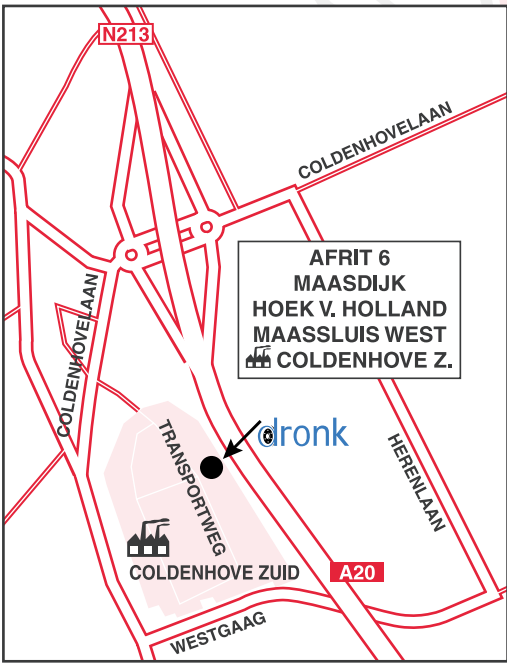

PRINS CLAUS-
PLEIN

DEN HAAG

RIJSWIJK

YPENBURG

MONSTER

N221
E30

POELDIJK

WATERINGEN

KWINTSHEUL

HONSELERSDIJK

'S-GRAVENZANDE

NAALDWIJK

N223

DELFT

HOEK VAN
HOLLAND

N220
E25

KETHELPLEIN

KLEINPOLDER-
PLEIN

dronk
bedrijfswagen-onderdelen

MASSLUIS

E25

VLAARDINGEN

SCHIEDAM

ROZENBURG

DETAILKAART

N213

COLDENHOVELAAN

AFRIT 6
MAASDIJK
HOEK V. HOLLAND
MASSLUIS WEST
 COLDENHOVE Z.

COLDENHOVE LAAN

TRANSPORTWEG
COLDENHOVE ZUID

A20

HERENLAAN